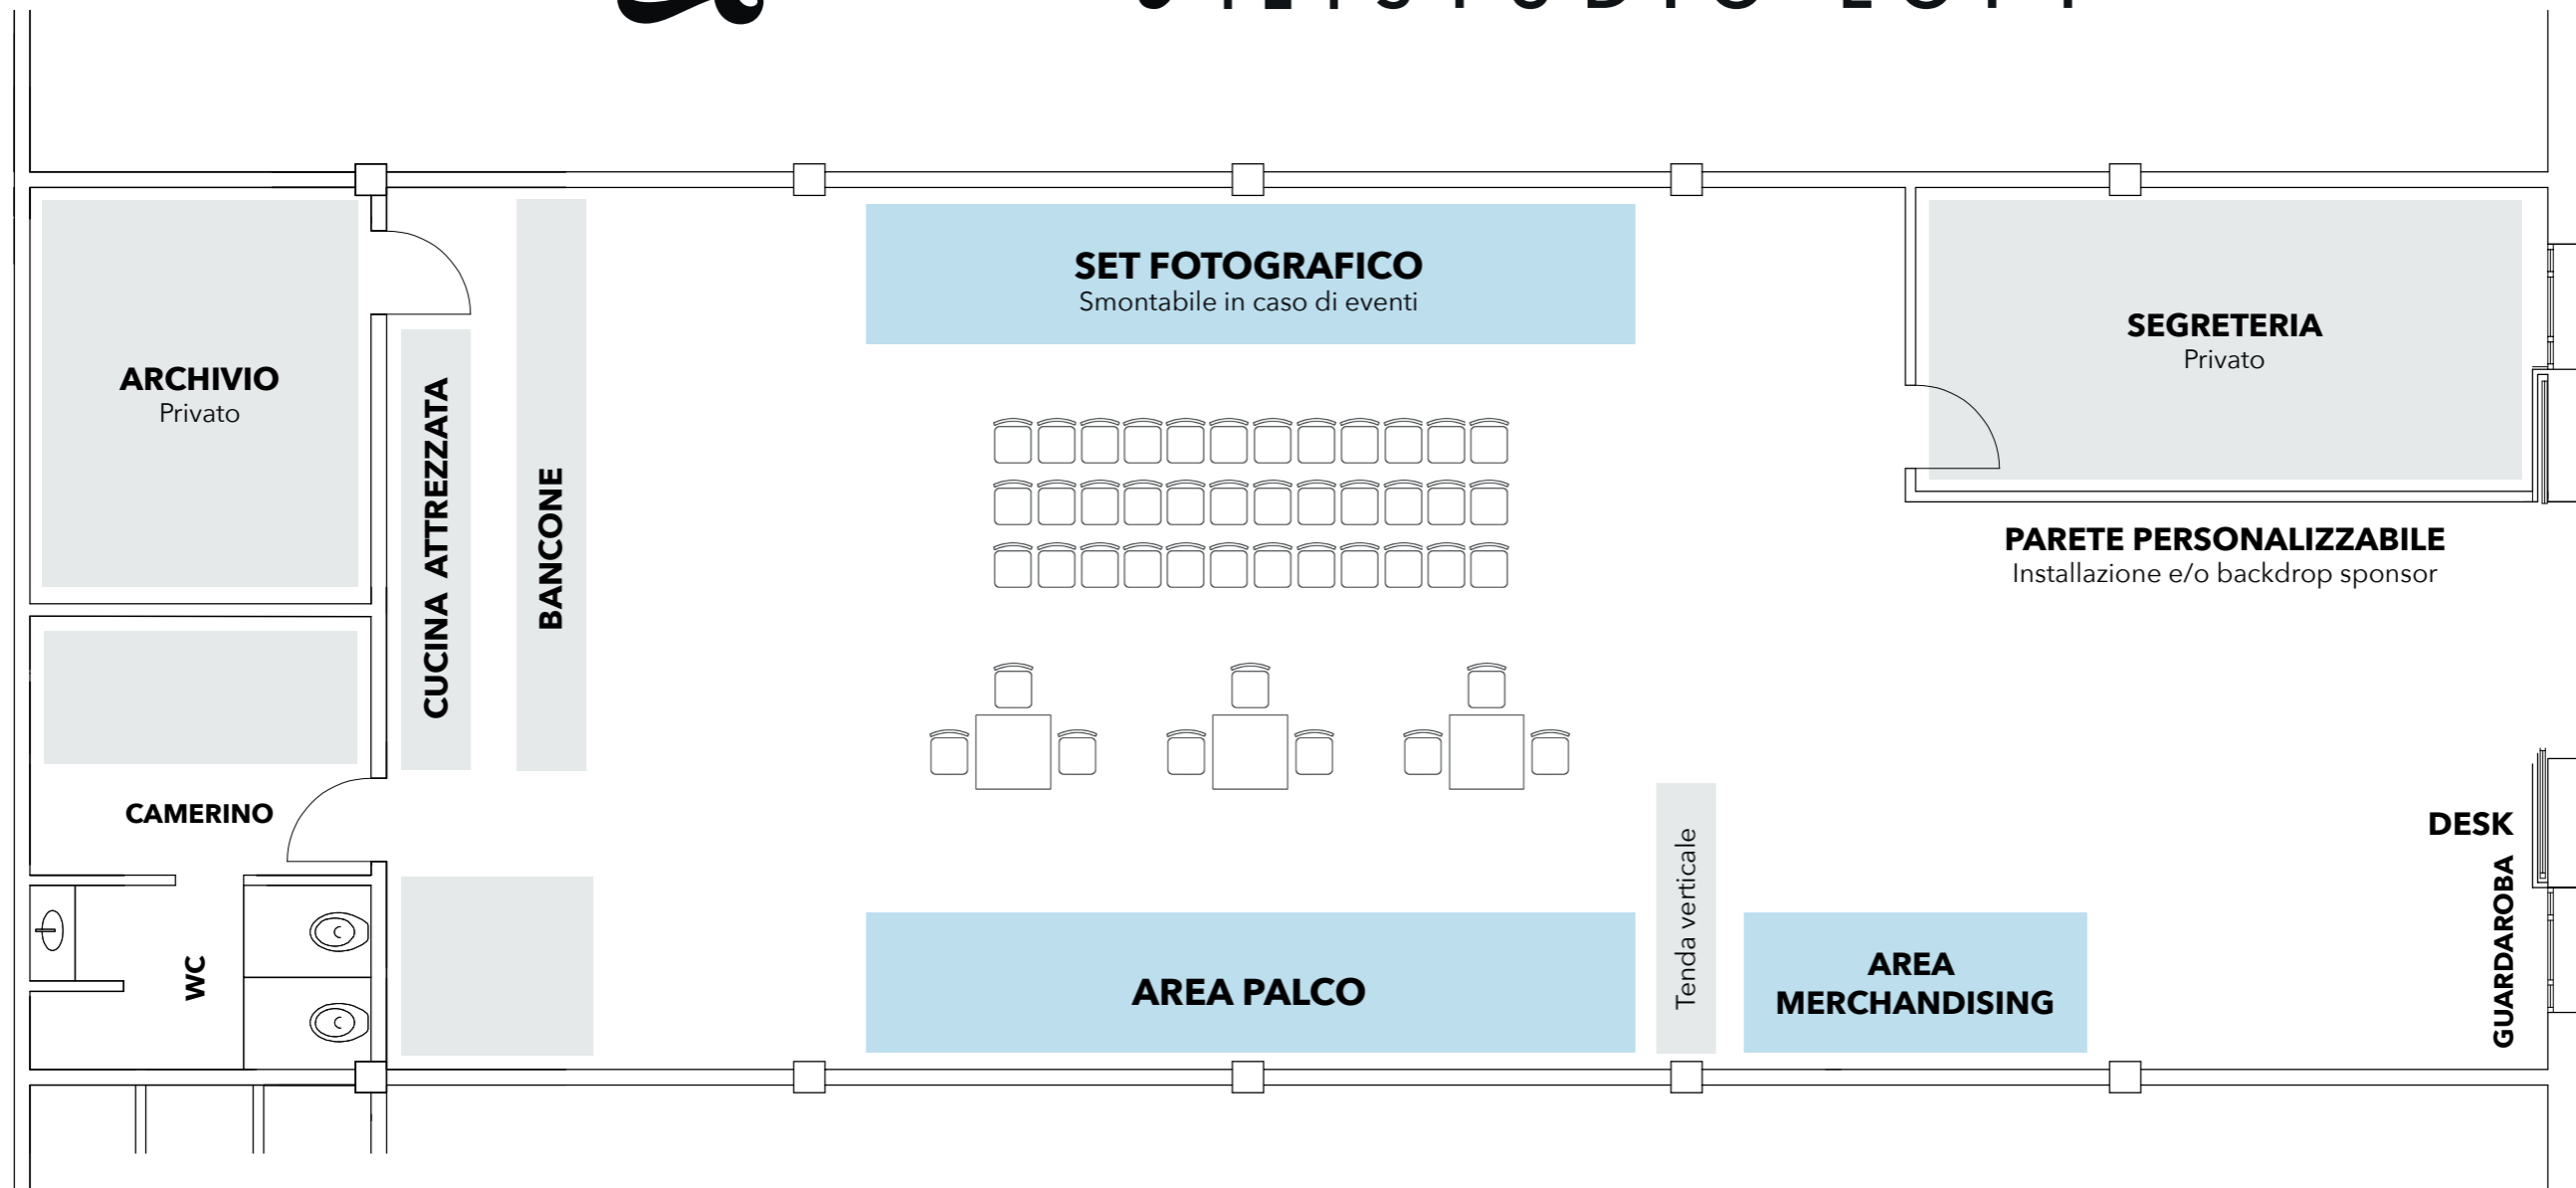

Casa factory STUDIO LOFT

Via Bassa dei Sassi 20/A - 40138 Bologna